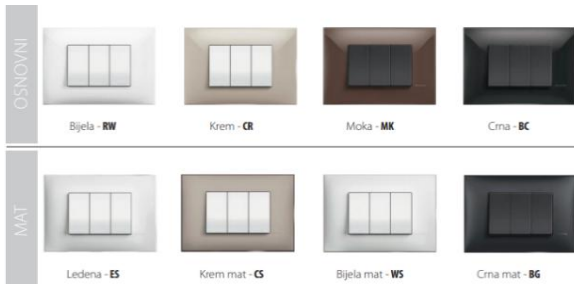

CLASSIA

bticino®

50720	NOSAČ 2M SA NOŽICAMA CLASSIA R4702G	1,16 €
50719	OKVIR 2M BIJELI CLASSIA (10) R4802RW	1,27 €
50721	PRIKLJ. ŠUKO 2M BIJELA CLASSIA() RW4141P	3,55 €
		5,98 €